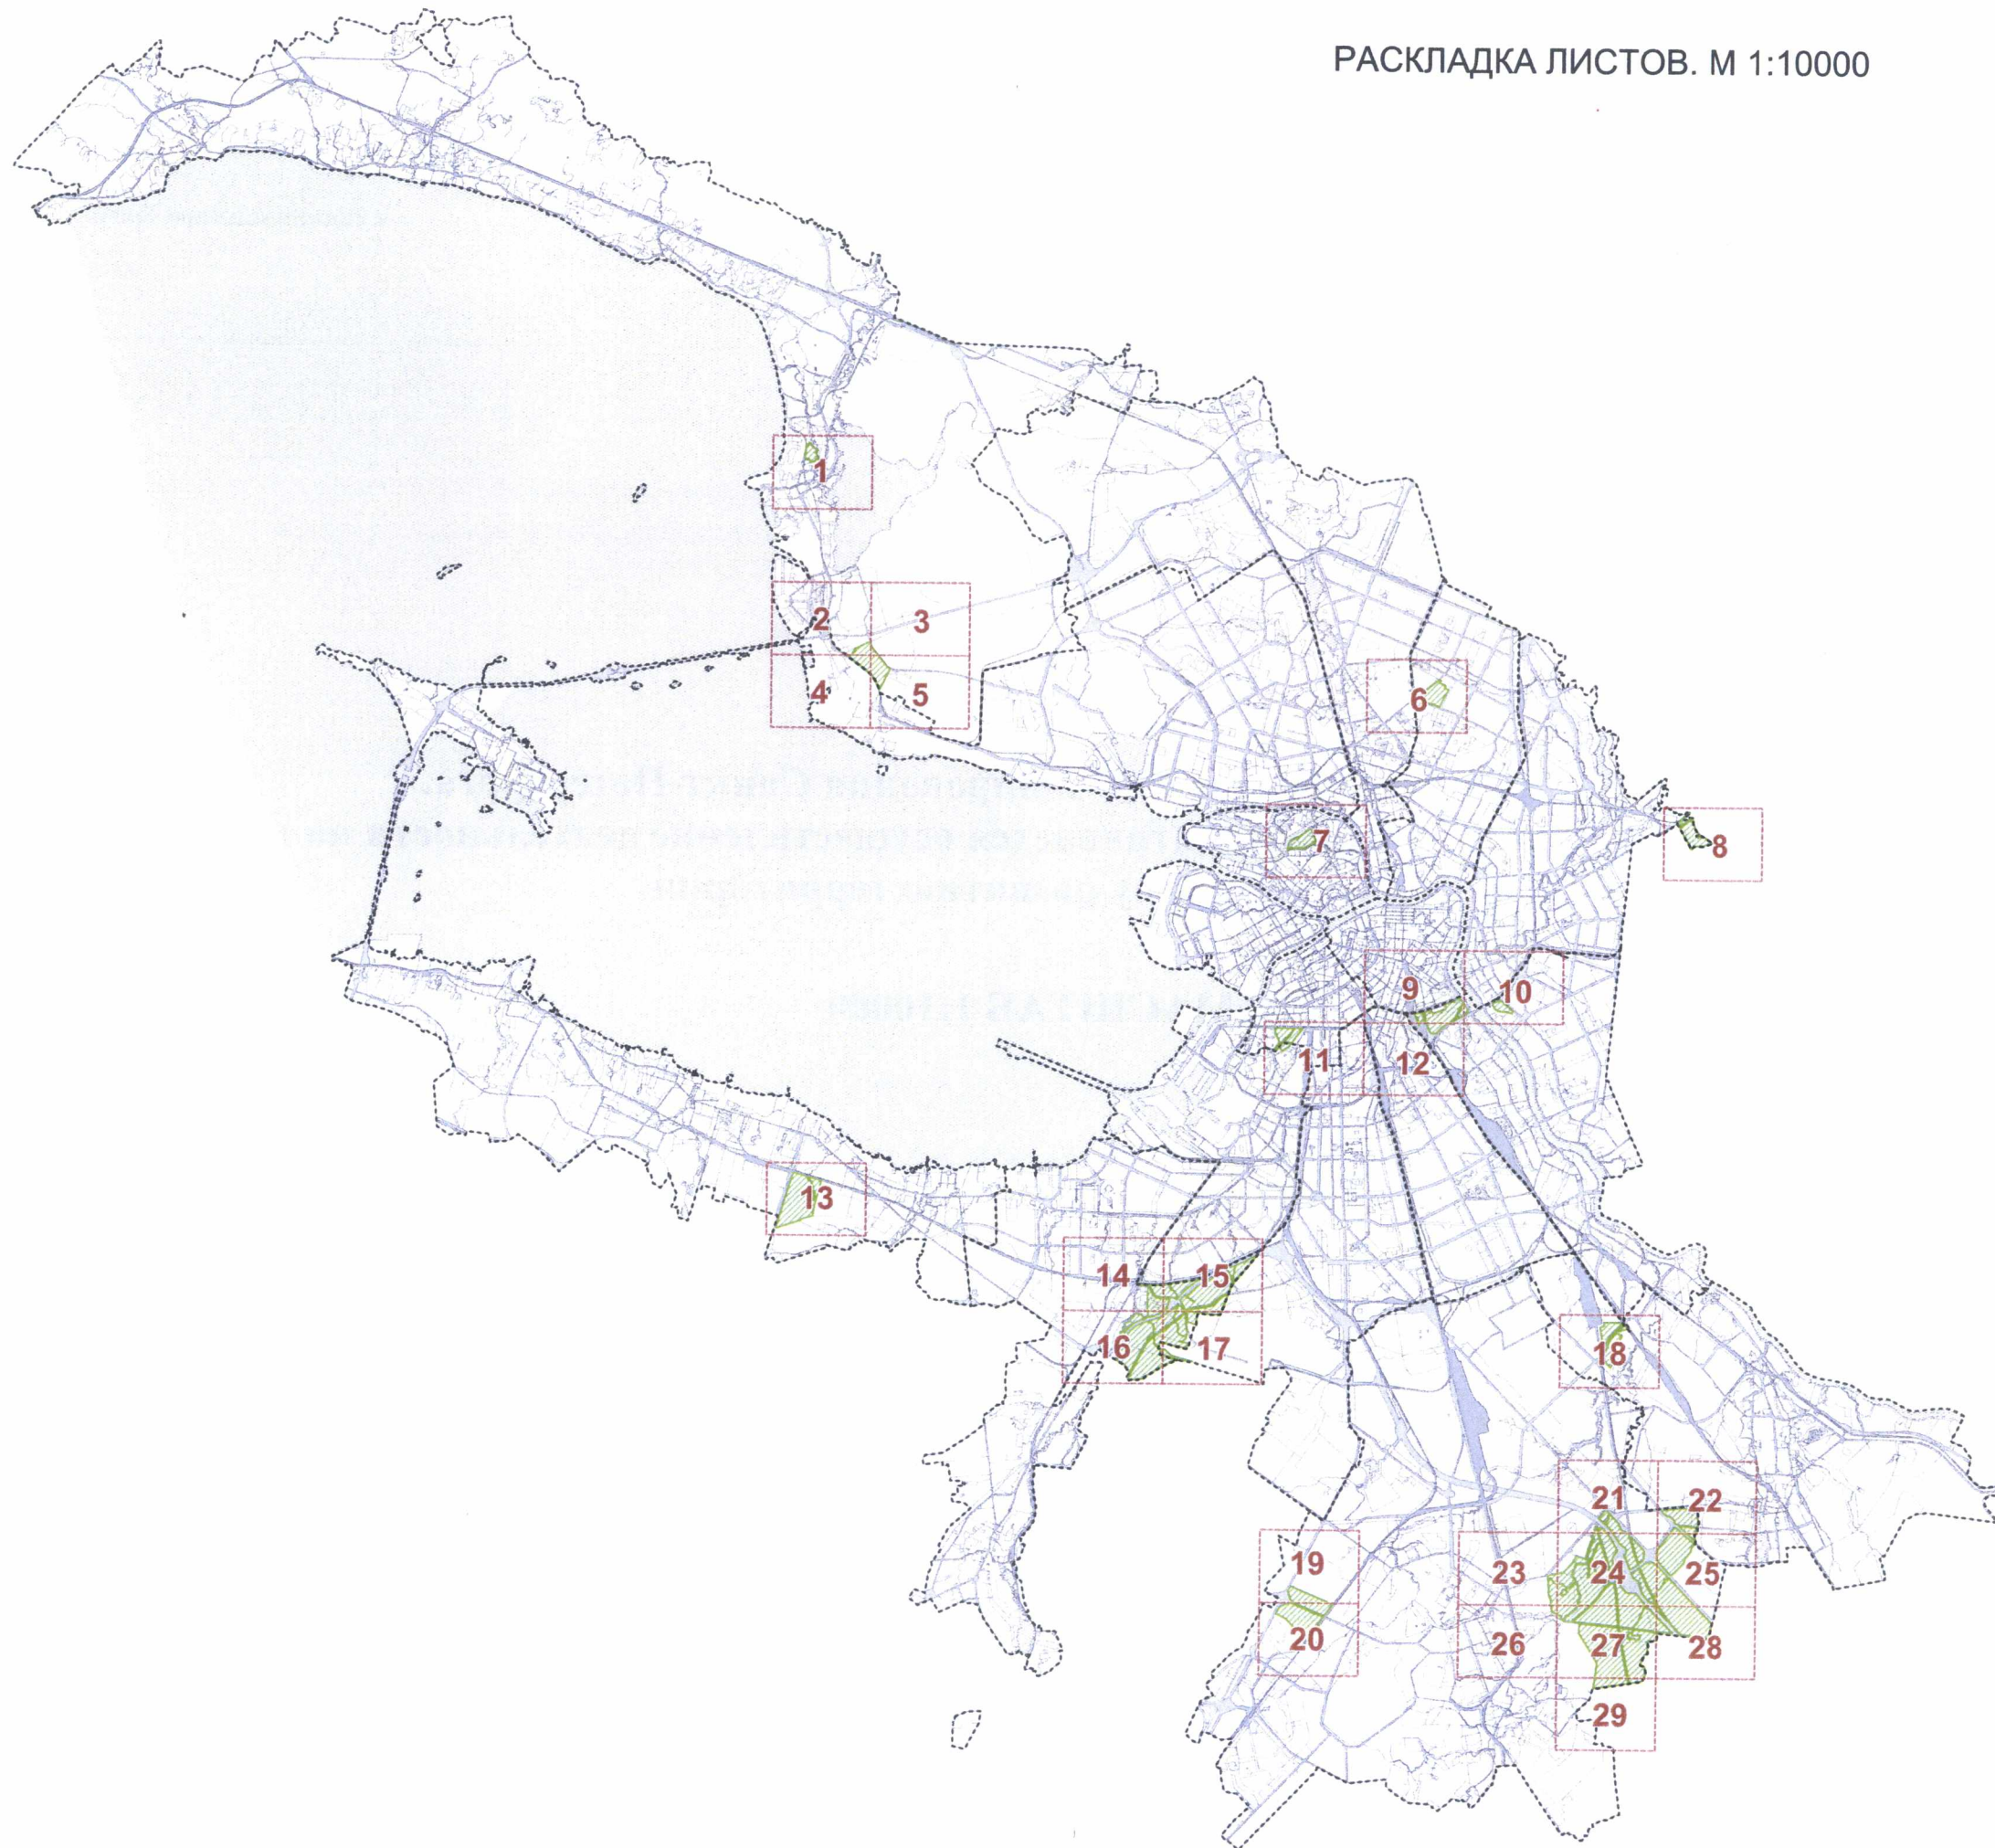

**Карта градостроительного зонирования Санкт-Петербурга.
Территории, в границах которых предусматривается осуществление деятельности по комплексному
и устойчивому развитию территории**

МАСШТАБ 1:10000

УСЛОВНЫЕ ОБОЗНАЧЕНИЯ

- границы районов Санкт-Петербурга

- территории, в границах которых предусматривается осуществление деятельности по комплексному и устойчивому развитию территории